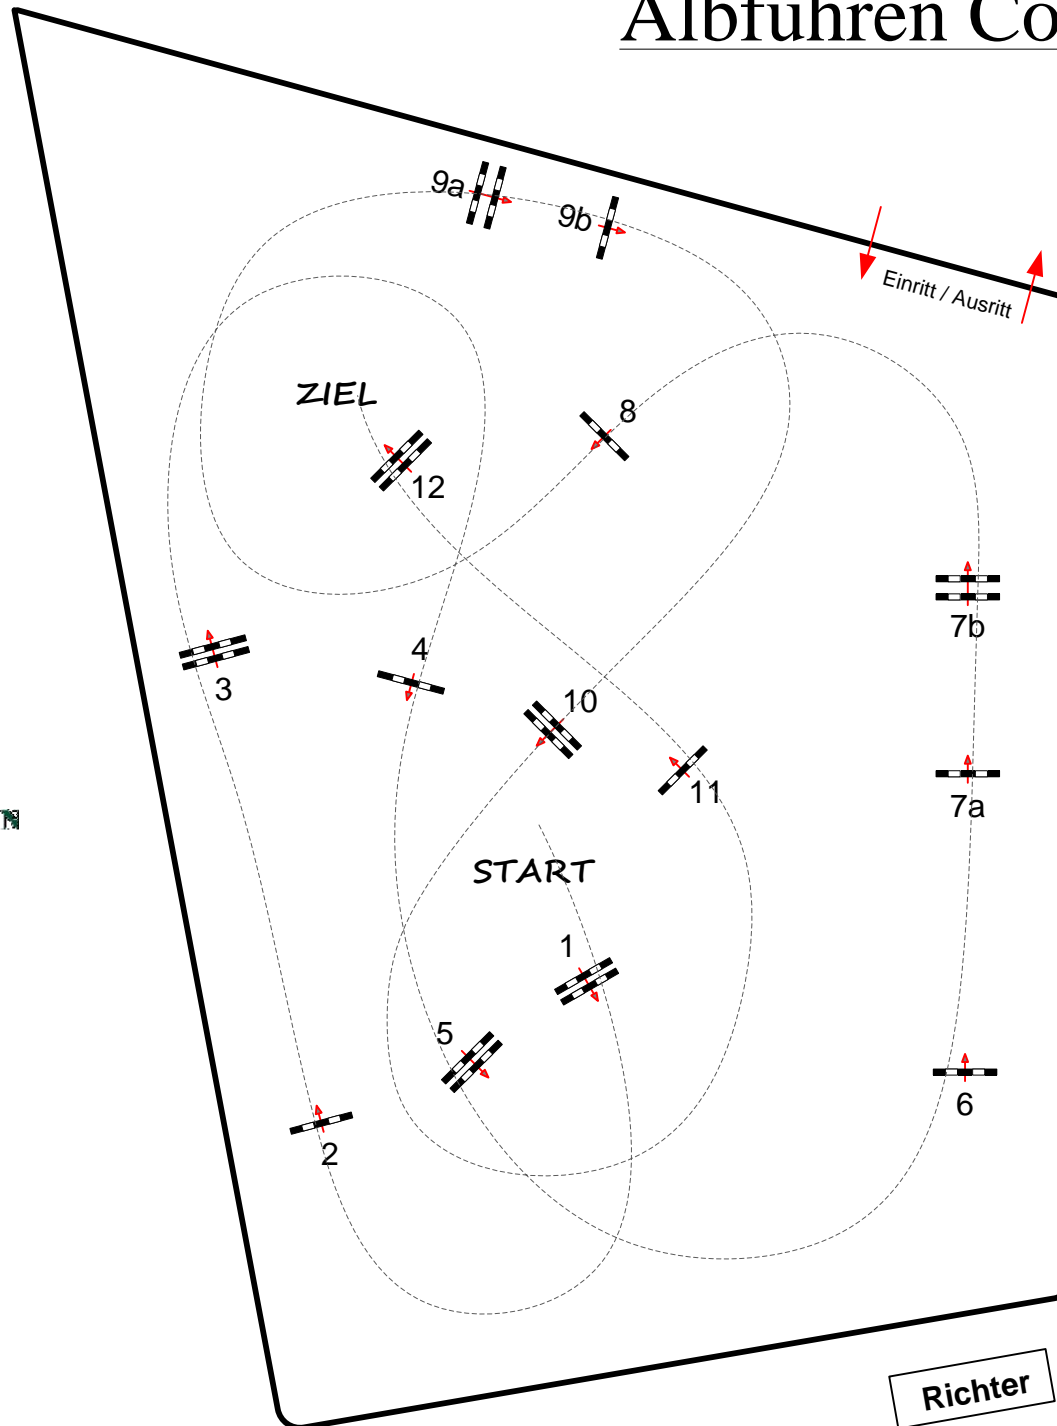

Albführen Country Classics 2018

HANS DUSSLER
COURSEDESIGNER

www.hans-dussler.de

Kurt Braunschweig
Ute Wiedensohler
Manfred Herzog
Embert Lüber

Prüfung Nr.: 17 + 20

Amateure

Spring-LP m. Zeitwertung

Klasse: Middle / Large

Freitag, 6. Juli 2018

Beginn: 9:30 Uhr

Richtverf.: A

LPO §

RG / Art. 238.2.1

Höhe: 1,25 / 1,40 mtr.

Tempo: 350 m/Min.

Bahnlänge: 460 mtr.

Erlaubte Zeit: 79 sek.

Höchstzeit: 158 sek.

Hindernisse: 12

Sprünge: 14

Hindernisfehler: sek.

geschl. Hindernis:

1. Stechen über:

Bahnlänge: 0 mtr.

Erlaubte Zeit: 0 sek.

Höchstzeit: 0 sek.