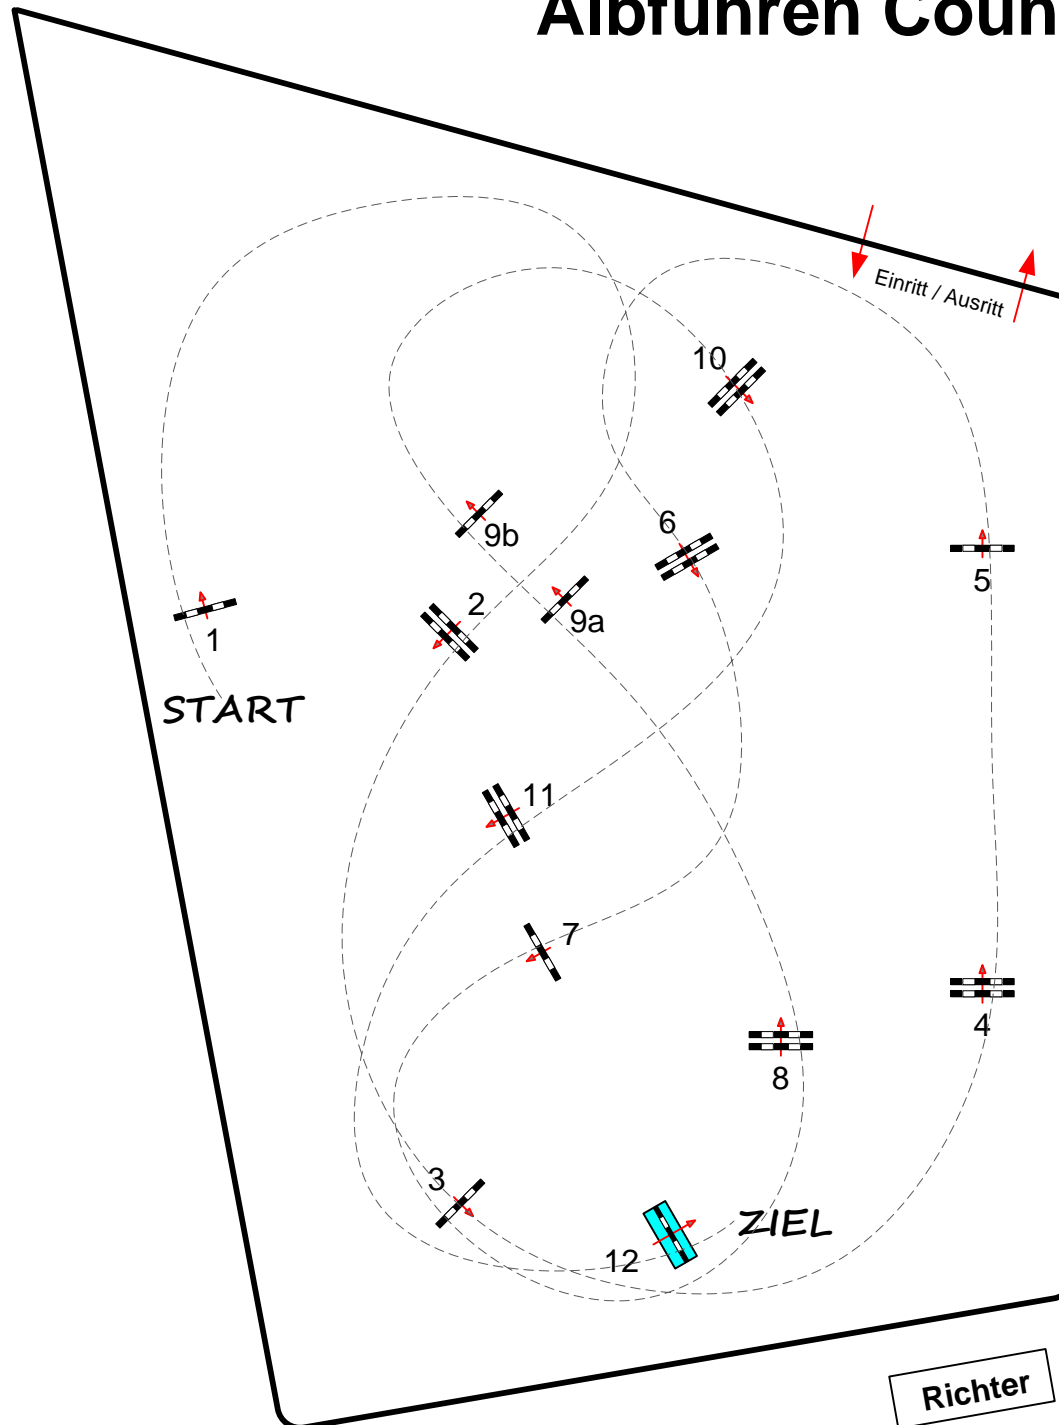

Albführen Country Classics 2018

Prüfung Nr.: 16 +19

Amateure

Spring-LP m. Zeitwertung

Klasse: Middle / Large

Donnerstag, 5. Juli 2018

Beginn: 12:30 Uhr

Richtverf.: A

LPO §

RG / Art. 238.2.1

Höhe: 1,25 / 1,40 mtr.

Tempo: 350 m/Min.

Bahnlänge: 440 mtr.

Erlaubte Zeit: 76 sek.

Höchstzeit: 152 sek.

Hindernisse: 12

Sprünge: 13

Hindernisfehler: sek.

geschl. Hindernis:

1. Stechen über:

Bahnlänge: 0 mtr.

Erlaubte Zeit: 0 sek.

Höchstzeit: 0 sek.

2. Stechen über:

Bahnlänge: 0 mtr.

Erlaubte Zeit: 0 sek.

Höchstzeit: 0 sek.

HANS DUSSLER

COURSEDESIGNER

www.hans-dussler.de

Kurt Braunschweig

Ute Wiedensohler